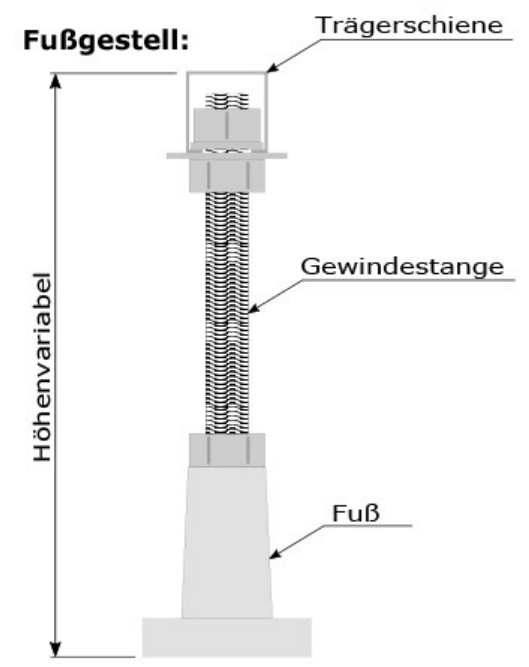

Ansicht mit Schürze

<b>Spiekeroog 190x140 cm</b>	
Größe ohne Unterbau: 1900*1400*470mm - L*B*H	
WI = Liegemaß gemessen 50mm über dem Wannenboden	
Material: 4mm reines durchgefärbtes Sanitäracryl	
Glasfaserverstärkung: - Glasfaser mit reinem Harz verstärkt - Ohne Füllstoffe - Minimales Gewicht	
Bodenplatte: -Im GFK einlamierte 13mm Spanplatte	
Fußgestell: -Würth Montagegestell mit höhenverstellbaren Füßen	
Datum: 05.10.2021	
Technische Änderungen vorbehalten	